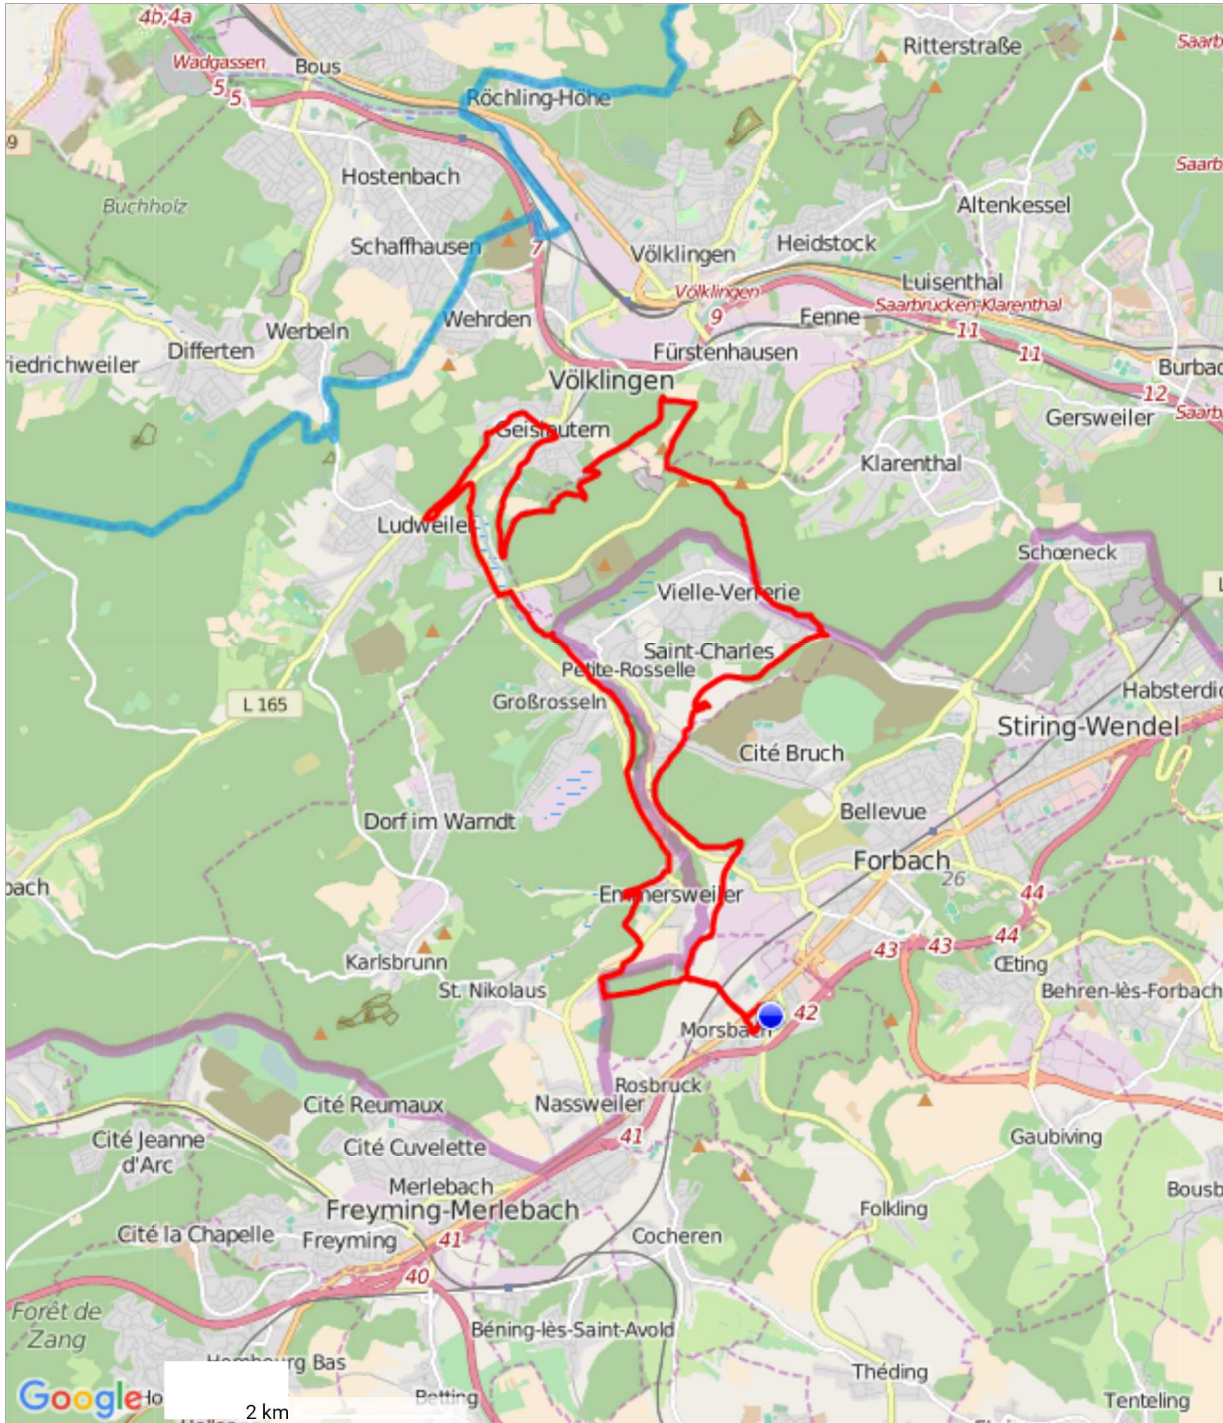

Eurodistrict SaarMoselle

Kooperationsbüro

Talstraße 16

66119 Saarbrücken

0681 / 506-8010

info@saarmoselle.org

Tour: VS2016 Tour 4: Ausflug zur Marienkapelle, Start bei Morsbach

© copyright 2016 vianovis GmbH - www.vianovis.de