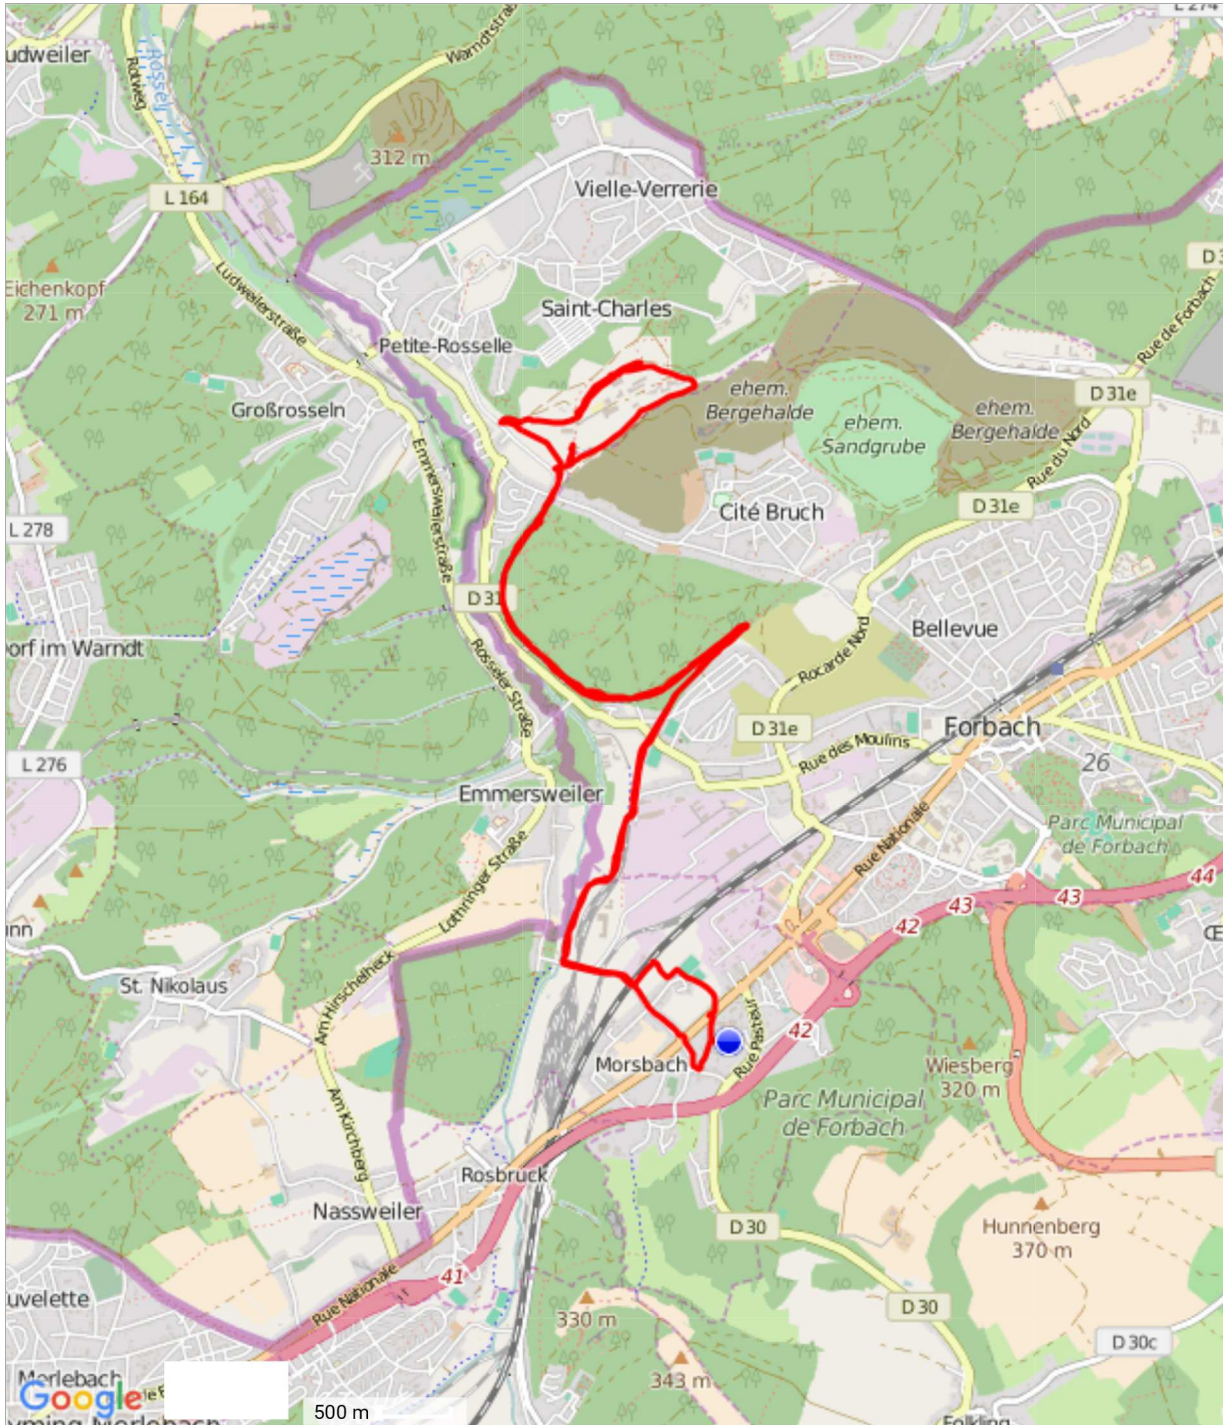

Eurodistrict SaarMoselle
Kooperationsbüro
Talstraße 16
66119 Saarbrücken
0681 / 506-8010
info@saarmoselle.org

Tour: VS2016 Tour 1: Der Parc Explor Wendel in Petite Rosselle, Start bei Morsbach

© copyright 2016 vianovis GmbH - www.vianovis.de