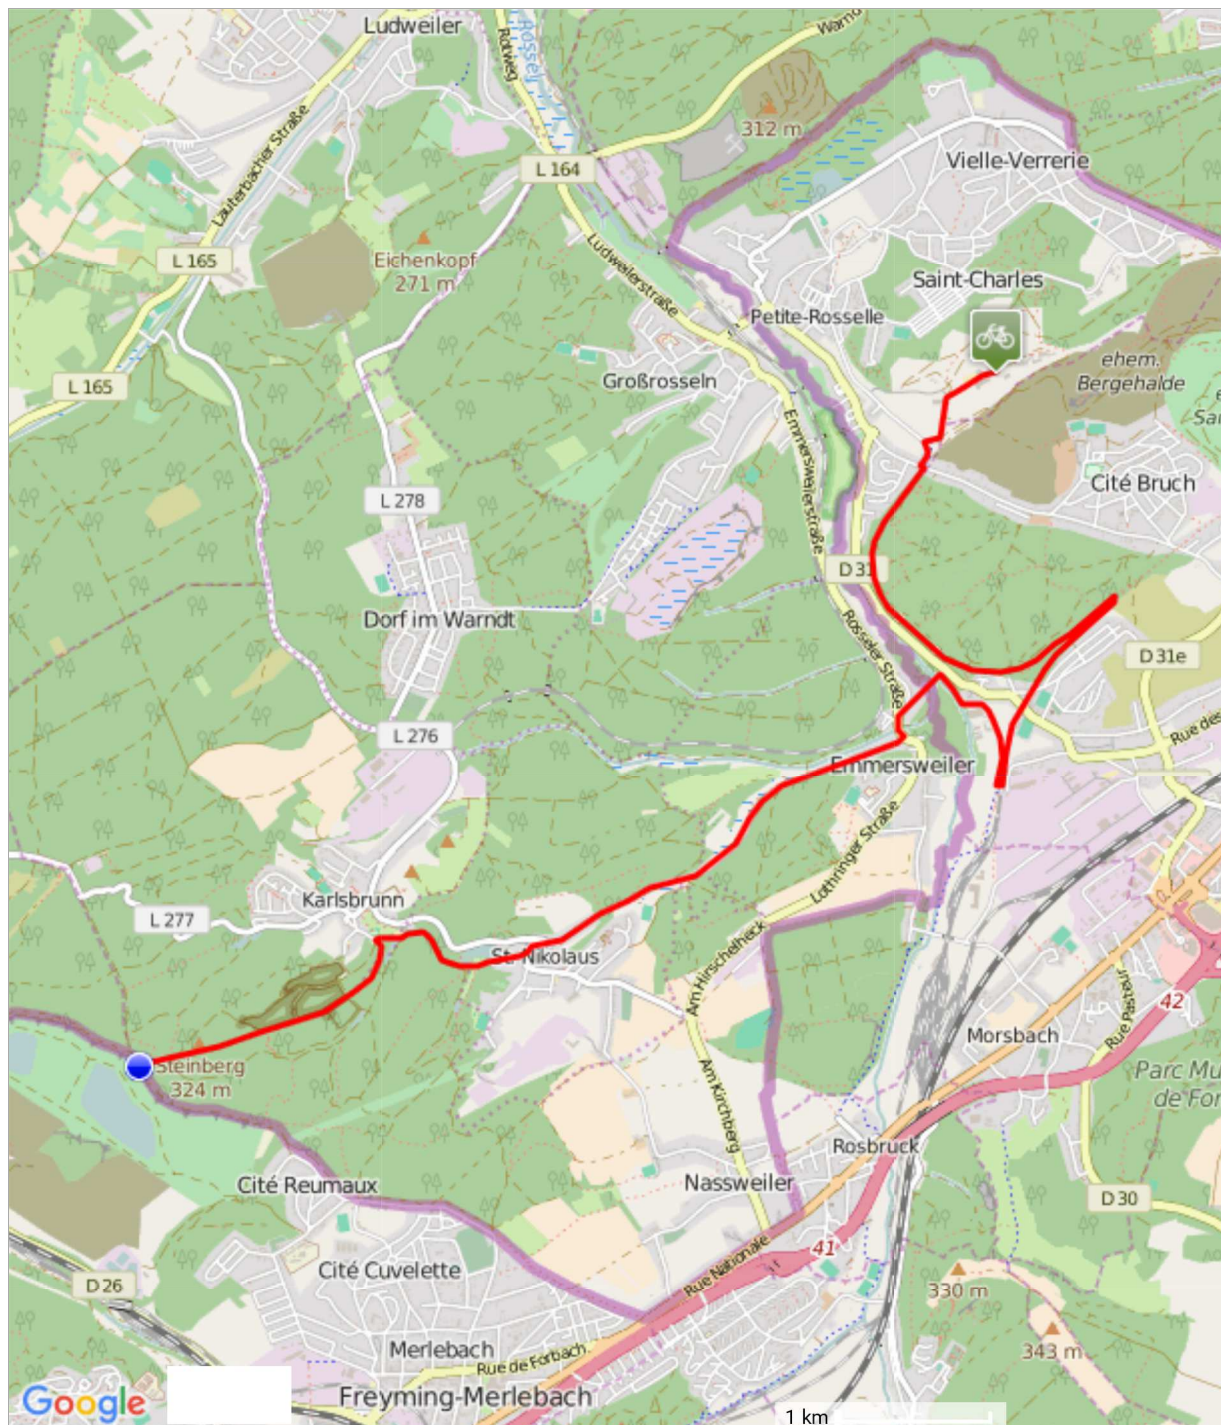

Eurodistrict SaarMoselle

Kooperationsbüro

Talstraße 16

66119 Saarbrücken

0681 / 506-8010

info@saarmoselle.org

Tour: VS2016 Tour 3: Die Warndt-Wald-Radwege per E-Bike, Start bei Petite Rosselle

© copyright 2016 vianovis GmbH - www.vianovis.de